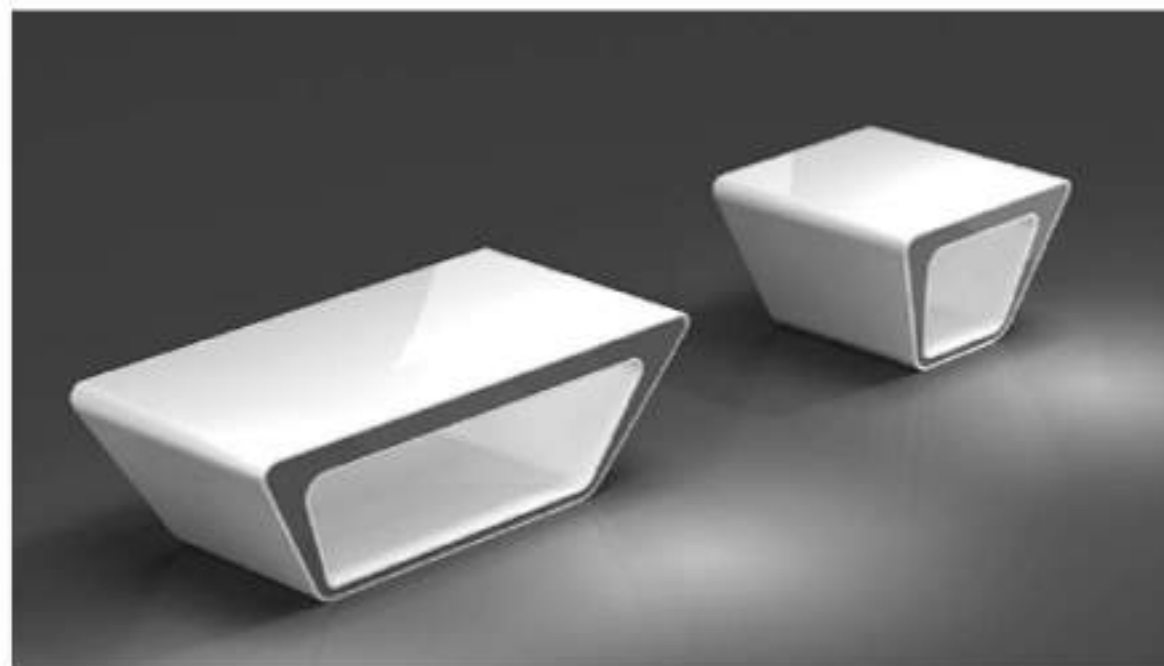

长茶几: BG-9953 尺寸: 1400x700x450mm
方茶几: BG-9953S 尺寸: 700x700x450mm